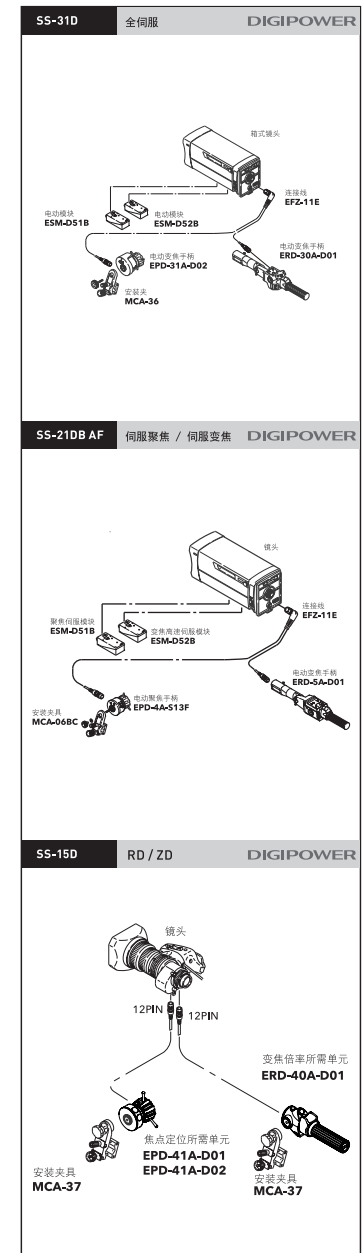

控制器

FUJIFILM 富士胶片(中国)投资有限公司

光电产品事业部
TEL.021-5010 6000
URL. http://www.fujifilm.com.cn/products/optical_devices/cine/index.html

光电事业部
微信公众号

安全注意事项
使用前请务必仔细阅读<使用说明书>, 并请正确使用。
产品更新换代的改良, 记载内容发生变更, 将不作另行通知。