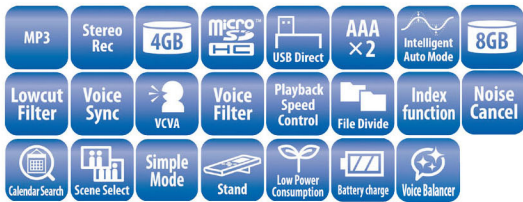

## 數位錄音筆

【日本9年銷售第一】

# WS-852/853

- MP3；● 立體聲錄音；● 內建4GB/8GB；● Micro SD記憶卡；● USB直接存取；
- 4號鹼性電池/充電電池x2；● 可直接充電<sup>1</sup>；● 智慧模式；● 低頻降噪；● 同步錄音；
- VCVA聲控錄音功能；● 聲音過濾<sup>2</sup>；● 噪音消除<sup>1</sup>；● 聲音平衡<sup>1</sup>；● 播放速度控制；
- 檔案分割；● 索引；● 日曆搜尋模式；● 錄音場景模式選擇；● 簡易模式；● 支架；
- 省電節能

### 智慧型自動調整模式

智慧自動調整模式，為了讓您錄製的語音聆聽更為舒適，錄音筆依據聲源大小音量自動調整錄音電平。當發言者聲音宏亮大聲時，其可以減低輸入的電平，若為溫柔、低細的聲音時則會增加輸入的電平，提供電平輸入平衡是以音量強弱為標準。

Even in large spaces

Even in small spaces

### 直接連接PC是最簡單的保存資料方法

內建的USB即插式連接電腦功能易於保存資料，語音記錄轉移到外部磁碟機或將其視為隨身碟共享資料。可隨時隨地輕鬆地保存資料且無需連接線，USB連接器附有保護蓋，防止灰塵進入插槽。