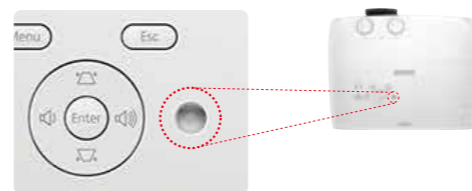

絕佳的安裝彈性，寬廣的垂直調整範圍可達 60%，水平調整範圍可達 24%。藉由 1.6 倍縮放鏡頭，投影在 100 吋的螢幕上，遠離螢幕的距離範圍可設定為 295cm 到 478cm。

兩個內建的 10W 立體音響喇叭

動態音頻無需接上擴大器或喇叭，兩個 10W 的內建喇叭可產生豐富有力的音頻內容

輕巧佈局

側面和前面設計有進氣口，排氣系統無需保留側面和背面的額外空間

Wireless HD 無線高畫質傳輸

TW6700W 以 WirelessHD 技術無線播放高畫質 FullHD 內容，減少配線施工與纜線雜亂問題，實現整齊美觀的空間環境。

廣泛的連結能力

提供娛樂所需的所有介面

藍牙無線音源

可連結 aptX 規格藍牙喇叭，藉由無線連結可促成接線的整潔 ※連結的相容性取決於喇叭或周遭環境

1000mA 供電

配備有 1000mA USB A 型電源插座，對使用光纖 HDMI 纜線或媒體串流裝置的用戶，可改善設定彈性讓纜線管理更容易。

使用容易

自動色彩優化器

隨時藉由最佳的設定享受大螢幕畫面，可藉由感應周遭光線自動選定彩色模式

首頁鍵

直接進入選單中啟動容易，簡單易懂的首頁螢幕可快速進入如彩色模式和 3D 設定的選單中。

iProjection 的遙控功能

可將您的智慧裝置當作是遙控器，iProjection 應用程式內含導航更簡單的觸控操作功能，包括可因應室內環境變化選定的「影像品質」和「預設」功能。