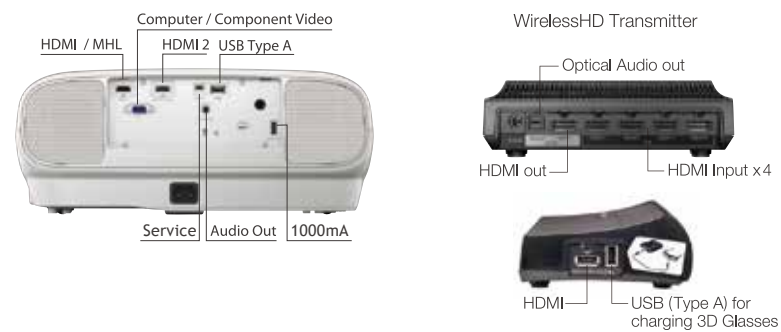

*環境規格指的是資源、能源使用及回收相關資訊

清晰，明亮，美麗...3LCD技術

3LCD 投影機能完全呈現清晰，更自然柔和，細緻的影像。針對動態影像畫面，不會有彩虹現象的發生，讓您享受最順暢的影像感受。

全球投影科技第一品牌

台灣愛普生科技股份有限公司

台北總公司 02-8786-6688 台北市松仁路7號14樓

高雄辦事處 07-553-3353

客戶服務專線 台北02-8024-2008 高雄07-555-5939

http://www.epson.com.tw