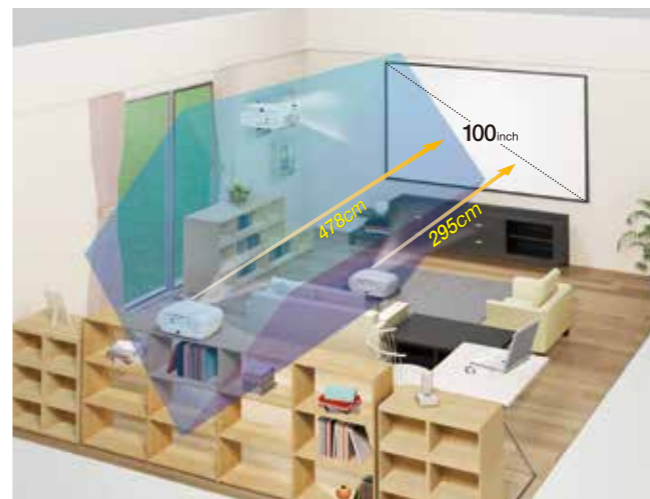

EH-TW6700W EH-TW6700

影像高畫質 3D最生動

3000 流明高亮度

藉由令人驚豔的 3000 流明亮度享受逼真漂亮的影像饗宴

70,000:1 高對比

明亮生動的畫面可提供您真實輝度的全高清影像

動態插補

讓動作圖像看起來更順暢銳利，動態插補科技可在原有畫格中插入新畫格消除影像模糊

藍牙眼鏡主動式3D功能

使用 3LCD 科技確保觀眾可享受亮麗的 3D 影像，藍牙順暢連結的 3D 眼鏡不受室內任何障礙物的傳輸干擾

影像強化

藉由先進的影像處理技術提供更銳利清晰的影像，5 個預設模式可輕易調整您最喜愛的最佳影像

快速模式

藉由快速模式更能夠享受體驗電玩樂趣，享受電玩時可幫助減少影像延遲時間減少負荷

彈性設定和連結

鏡頭位移x 1.6倍光學變焦鏡頭

絕佳的安裝彈性，寬廣的垂直調整範圍可達 60%，水平調整範圍可達 24%。藉由 1.6 倍縮放鏡頭，投影在 100 吋的螢幕上，遠離螢幕的距離範圍可設定為 295cm 到 478cm。

兩個內建的 10W 立體音響喇叭

動態音頻無需接上擴大器或喇叭，兩個 10W 的內建喇叭可產生豐富有力的音頻內容

輕巧佈局

側面和前面設計有進氣口，排氣系統無需保留側面和背面的額外空間

Wireless HD 無線高畫質傳輸