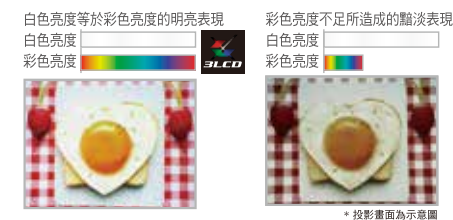

*環境規格指的是資源、能源使用及回收相關資訊

清晰，明亮，美麗...3LCD技術

3LCD 投影機能完全呈現清晰，更自然柔和，細緻的影像。針對動態影像畫面，不會有彩虹現象的發生，讓您享受最順暢的影像感受。

全球投影科技第一品牌

台灣愛普生科技股份有限公司

台北總公司 02-8786-6688 台北市松仁路7號14樓

高雄辦事處 07-553-3353

客戶服務專線 台北02-8024-2008 高雄07-555-5939