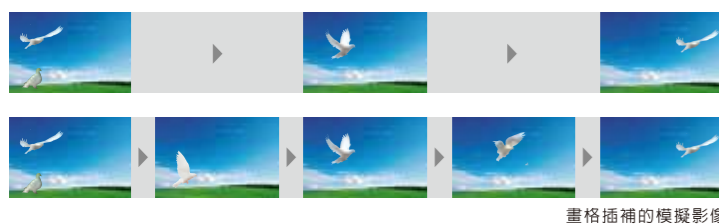

EH-TW6700W EH-TW6700

影像高畫質 3D最生動

3000 流明高亮度

藉由令人驚豔的 3000 流明亮度享受逼真漂亮的影像饗宴

70,000:1 高對比

明亮生動的畫面可提供您真實輝度的全高清影像

動態插補

讓動作圖像看起來更順暢銳利，動態插補科技可在原有畫格中插入新畫格消除影像模糊

藍牙眼鏡主動式3D功能

使用 3LCD 科技確保觀眾可享受亮麗的 3D 影像，藍牙順暢連結的 3D 眼鏡不受室內任何障礙物的傳輸干擾

影像強化

藉由先進的影像處理技術提供更銳利清晰的影像，5 個預設模式可輕易調整您最喜愛的最佳影像

快速模式

藉由快速模式更能夠享受體驗電玩樂趣，享受電玩時可幫助減少影像延遲時間減少負荷

彈性設定和連結

鏡頭位移x 1.6倍光學變焦鏡頭

絕佳的安裝彈性，寬廣的垂直調整範圍可達 60%，水平調整範圍可達 24%。藉由 1.6 倍縮放鏡頭，投影在 100 吋的螢幕上，遠離螢幕的距離範圍可設定為 295cm 到 478cm。

兩個內建的 10W 立體音響喇叭

動態音頻無需接上擴大器或喇叭，兩個 10W 的內建喇叭可產生豐富有力的音頻內容

輕巧佈局

側面和前面設計有進氣口，排氣系統無需保留側面和背面的額外空間

Wireless HD 無線高畫質傳輸