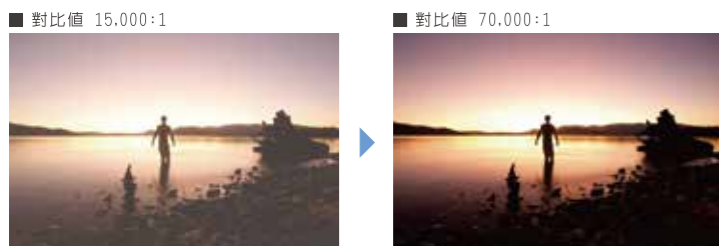

EH-TW6700W EH-TW6700

影像高畫質 3D最生動

3000 流明高亮度

藉由令人驚豔的 3000 流明亮度享受逼真漂亮的影像饗宴

70,000:1 高對比

明亮生動的畫面可提供您真實輝度的全高清影像

動態插補

讓動作圖像看起來更順暢銳利，動態插補科技可在原有畫格中插入新畫格消除影像模糊

藍牙眼鏡主動式3D功能

使用 3LCD 科技確保觀眾可享受亮麗的 3D 影像，藍牙順暢連結的 3D 眼鏡不受室內任何障礙物的傳輸干擾

影像強化

藉由先進的影像處理技術提供更銳利清晰的影像，5 個預設模式可輕易調整您最喜愛的最佳影像

快速模式

藉由快速模式更能夠享受體驗電玩樂趣，享受電玩時可幫助減少影像延遲時間減少負荷

彈性設定和連結

鏡頭位移x 1.6倍光學變焦鏡頭