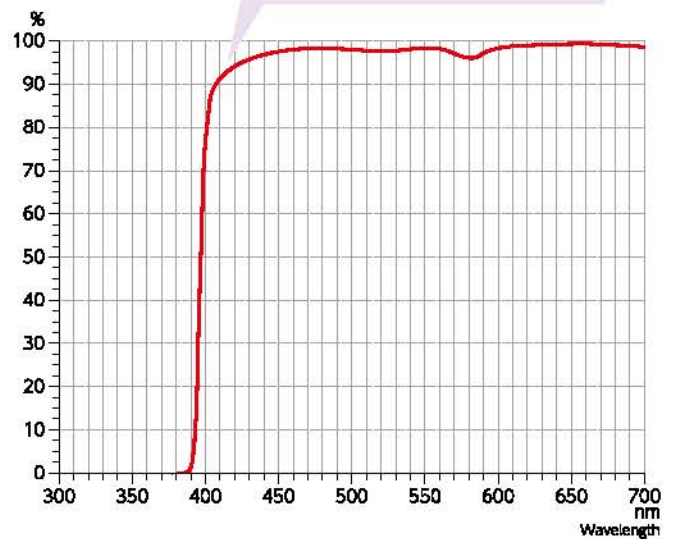

#### 傳輸特性

好的 UV 濾鏡能有效阻隔紫外線在 390nm 以下