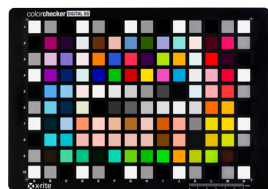

### COLORCHECKER VIDEO

ColorChecker Video 這一雙麵目標在一麵提供色採、膚色和灰色參攷，另一麵是光譜中性的白平衡目標。可幫助您利用理想的相機曝光，以前所未有的速度無憂無慮地實現一緻/祇的中性色採均衡，為您節省從拍攝到編輯的寶貴時間。這是您不可或缺的色採工具。

### COLORCHECKER 白平衡

ColorChecker 白平衡目標呈光譜中性，可在照片和視頻工作流程中用于準確地再現白色。該目標可用來執行自定義相機內白平衡，以確保在任何光照條件下都可產生準確、均勻的中性白。

### COLORCHECKER 灰度

这个 ColorChecker 這個/箇 ColorChecker 三級灰度目標有助于平衡影像或視頻片段，讓您在比對可能正在匹配的相機曝光和對比度，此外還可簡化平衡攝影棚光源的工作。一個/箇白色、18% 灰色/40IRE 及黑色目標全都在一張卡上，可讓您更迅速、更輕鬆地使用照片處理或視頻編輯軟件進行色採調整和分級。

### COLORCHECKER 灰平衡

ColorChecker 灰平衡目標設計用于曝光點測光。還可幫助您即時獲/獲得灰平衡，評估攝影棚照明，並/併快速調整色採。這是包括在標配 ColorChecker Classic 內的便攜版 18% 灰色參攷色卡。