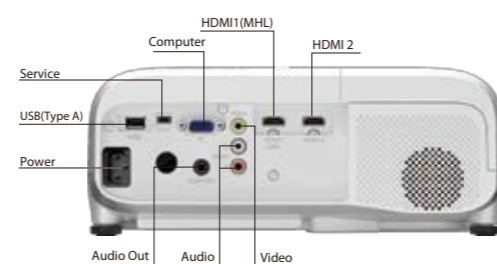

Epson Home Projector
EH-TW5300 規格表

機型	EH-TW5300
投影方式	RGB三片TFT LCD同時聚合影像投影
液晶板	
(1)尺寸	三片 0.61吋 16:9 TFT LCD with MLA
(2)畫素	Full HD 2,073,600 dots (1920 x 1080) x 3
(3)面板比例	16:9
投影透鏡	
(1)調焦方式	鏡頭具備手動光學ZOOM及FOCUS調整功能
(2)焦距	F : 1.58-1.72、f : 16.9-20.28 mm
(3)投射比	1.22-1.47
投影亮度	
白色亮度(Light Output)	2,200流明
彩色亮度(Color Light Output)	2,200流明
明暗對比度	35000:1(場景模式: Dynamic、Auto iris : On)
周邊對應中心亮度比	85%
光源/型號	200W UHE 燈泡 / ELPLP88
燈泡壽命(耗電量)	4000 / 7500 小時(Normal / Eco)
解析度	
標準解析度	1080P
支援解析度	480i / 576i / 480p / 576p / 720p / 1080i / 1080p
支援HDTV	YES
支援訊號種類	
RGB訊號相容	WXGA / SXGA / XGA / SVGA / VGA
視頻訊號相容	NTSC / PAL / SECAM
色彩重現	全彩 (10bits、up to 1.07 billion colors)
投影方式	前投 / 後投 / 懸掛
投影畫面比例	16:9 / 4:3
投影畫面尺寸	34-332吋
投射距離	0.91-10.94 公尺
喇叭	5W x 1
有效掃描頻率範圍	
水平(Analog)	15 kHz to 64 kHz
垂直(Analog)	50 Hz to 60 Hz
有效掃描頻率範圍	
水平(Digital)	15 kHz to 67.5 kHz
垂直(Digital)	24 Hz, 30 Hz, 50 Hz, 60 Hz
梯形修正功能	
垂直	正負30度
水平	正負30度
RGB輸入介面	
輸入端子(1)映像	D-sub 15 pin VGA端子 x 1
視頻訊輸入介面	
輸入端子(1)映像(a)視頻端子	VIDEO端子RCA(黃色) x1
(b)HDMI端子	HDMI x 2
輸入端子(1)聲音	RCA(紅/白)
輸出端子(1)聲音	Stereo Mini Jack x 1
其他訊號介面	
USB Type A	YES
MHL	YES(與HDMI 1 共用介面)
控制 I/O	
Control I/O	USB Type Mini B
使用環境溫度	5°C to 35°C < 41°F to 95°F >
電源規格	100-240VAC ± 10% · 50 / 60Hz
風扇噪音值(耗電量)	37dB / 27dB (Normal / Eco)
環境規格*	
消耗電力	
場景模式	307W / 231W (Medium / Eco)
待機狀態	0.21W
重量	2.9公斤
寬x深x高 (公分)含鏡頭及腳架	29.7(W) x 24.9(D) x 11.9(H)
安全裝置	過熱自動斷電保護裝置
隨機附贈配件	電源線(3.0m)一條 無線遙控器 + AA電池 x 2 使用說明書組 保固說明書
其他特殊功能	480Hz Drive * 3D高畫質影像投影支援Side by Side / Top & Bottom / Frame Bottom / Frame Packing格式 內建 2D 影片轉 3D 功能 梯形修正功能 具備 MHL 連結功能 進階影像調整功能 影像增強, 降噪技術 動態畫面插補功能 支援連藍牙喇叭

EH-TW5300 投影距離表

投影比例 16:9	最短(Wide)	最長(Tele)
X(畫面對角尺寸)	Y(cm)	
80"	217	261
100"	272	327
120"	327	393
150"	410	492
200"	547	658

EH-TW5300 輸入介面

1080p·120吋

精緻畫質 · 驚艷視界

CP值最高的3D家庭劇院

亮：白色亮度/彩色亮度2200lm

廣：支援藍牙喇叭·MHL等多元連接最好玩