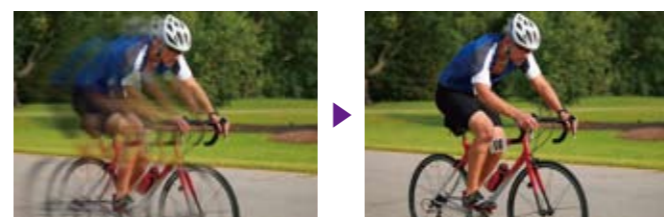

多元連接功能，隨您喜好自由選擇

更廣泛的連線功能，讓您輕鬆享受不同娛樂資源。您可以視情況及個人喜好，選擇各種影像連結方式，包括HDMI和USB。HDMI連線設定簡便，不只提供高畫質享受，亦解決線路凌亂問題。

美

1080p 高畫質，視覺的精緻饗宴

Full HD1920x1080 高畫質解析度，畫面細膩逼真，大螢幕視覺享受不打折。

動態插補技術，影像更流暢清晰 (2D/3D)

動態影像插補技術，會在原始影像之間插入新影像，有助於減少模糊情形，並使動態畫面看起來更流暢、更清晰。