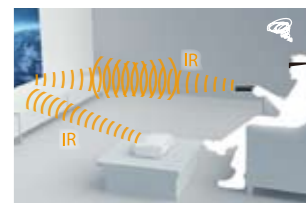

多元連接功能，隨您喜好自由選擇

更廣泛的連線功能，讓您輕鬆享受不同娛樂資源。您可以視情況及個人喜好，選擇各種影像連結方式，包括HDMI和USB。HDMI連線設定簡便，不只提供高畫質享受，亦解決線路凌亂問題。

美

1080p 高畫質，視覺的精緻饗宴

Full HD1920x1080 高畫質解析度，畫面細膩逼真，大螢幕視覺享受不打折。

動態插補技術，影像更流暢清晰 (2D/3D)

動態影像插補技術，會在原始影像之間插入新影像，有助於減少模糊情形，並使動態畫面看起來更流暢、更清晰。

自然模式

昏暗室內的
最佳選擇。適合在使用
投影機的色彩設定功能時使用。

劇院模式

可在昏暗室內觀看電影、音樂會時
提供高品質影像。

明亮劇院模式

劇院模式

安心

極致 3 年的主機保固

上網登錄即享 3 年的極致保固，讓您放心享受高畫質 3D 電影！再也不用擔心額外的耗材費用！
(上網登錄自 2015 年 10 月 1 日起全面實施)

主動式 3D 配備 Bluetooth® 眼鏡 觀賞不受環境干擾

Epson 不只運用 3LCD 技術，讓觀賞者能享受精緻華美的 3D 效果，更採 Bluetooth® 無線技術，無須透過遙控介面，就能輕鬆觀看 3D 畫面。

藍牙

2D 轉 3D，隨時享受立體震撼