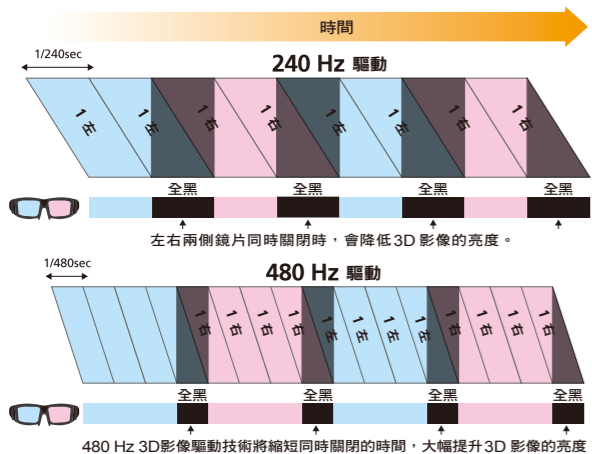

超高解析，超大螢幕 驚豔你的新視界

劇院級高解析度
在家也能輕鬆坐享逼真 3D 震撼

Epson 家庭劇院投影機
EH-TW5300

亮³

白色 / 彩色亮度 2200lm、對比度 35000:1
即使開燈，畫面一樣清晰出色

一般人挑選投影機都會注意流明度，也就是根據於全白區塊所測量的亮度，卻忽略了彩色亮度也是相當重要。全新 Epson EH-TW5300 3D 家庭劇院投影機，採用 3LCD 投影技術，「白色亮度」及「彩色亮度」都達到 2,200 流明，有了令人驚艷的 2,200 流明以及 35,000:1 的對比，不用顧慮環境亮度，不論從哪個角度看，影像都不失艷麗清晰。

彩色亮度
2200
LUMENS

白色亮度
2200
LUMENS

480Hz 驅動，再創 3D 明亮新視野

Epson 480Hz Bright Drive 技術讓 3D 亮度達到全新境界。480Hz 驅動系統可縮短 3D 眼鏡的全黑時間 (blackout time)，同時提升影像處理精確度與速度，讓您享受分秒逼真的影音震撼。

廣²

安裝設置彈性高，觀賞空間不受限

配備縮放變焦鏡頭與水平 / 垂直梯形調整功能，為安裝提供更多可能。無論哪個角度，都能盡情享受大螢幕的視覺娛樂。

MHL 連結裝置，低頭看手機不如抬頭看大螢幕

只要透過 MHL 線連結智慧手機或平板電腦，即刻放大智慧裝置所播放的內容。享受大畫面的同時，還能同時將智慧裝置充電，一舉數得！

支援藍牙喇叭

可自由搭配市面上具有 SCMS-T 認證的藍牙喇叭或耳機*，輕鬆打造屬於自己的個人電影院。

*SCMS-T(Serial Copy Management System-T) 為一種數位版權保護機制，保護藍牙連線播放內容不被複製。
*由於部分喇叭或耳機傳輸方式及速度不同，聲音輸出可能有時間上落差。

多元連接功能，隨您喜好自由選擇

更廣泛的連線功能，讓您輕鬆享受不同娛樂資源。您可以視情況及個人喜好，選擇各種影像連結方式，包括HDMI和USB。HDMI連線設定簡便，不只提供高畫質享受，亦解決線路凌亂問題。

美

1080p 高畫質，視覺的精緻饗宴

Full HD1920x1080 高畫質解析度，畫面細膩逼真，大螢幕視覺享受不打折。

動態插補技術，影像更流暢清晰 (2D/3D)

動態影像插補技術，會在原始影像之間插入新影像，有助於減少模糊情形，並使動態畫面看起來更流暢、更清晰。

影像強化再進階 (2D/3D)

TW5300 系列所配備的進階影像處理功能「影像強化技術」是現有「超解像技術」的進階版，搭配雜訊抑制處理功能，為您呈現更清晰、更精緻的影像品質。

多種觀看色彩模式，因地因時制宜

TW5300 系列搭載多種特定環境最佳化的色彩模式，為觀賞者提供最佳視覺效果。

動態模式

適合日間環境的明亮畫面。

明亮劇院模式

在明亮室內觀看電影、音樂會時的
最佳色彩模式。

自然模式

昏暗室內的
最佳選擇。適合在使用
投影機的色彩設定功能時使用。

劇院模式

可在昏暗室內觀看電影、音樂會時
提供高品質影像。

安心

極致 3 年的主機保固

上網登錄即享 3 年的極致保固，讓您放心享受高畫質 3D 電影！再也不用擔心額外的耗材費用！
(上網登錄自 2015 年 10 月 1 日起全面實施)

主動式 3D 配備 Bluetooth® 眼鏡 觀賞不受環境干擾

Epson 不只運用 3LCD 技術，讓觀賞者能享受精緻華美的 3D 效果，更採 Bluetooth® 無線技術，無須透過遙控介面，就能輕鬆觀看 3D 畫面。

2D 轉 3D，隨時享受立體震撼

無論市售藍光片或您珍藏的 2D 影片，都能轉換成 3D 格式。另外，使用 HDMI 連線，則讓您享受更出色的視覺體驗。

內建喇叭，視聽享受一應俱全

內建 5W 喇叭，無須另外準備獨立喇叭，就能輕鬆享受高品質聲音。

首頁介面人性化，設定操作輕鬆上手