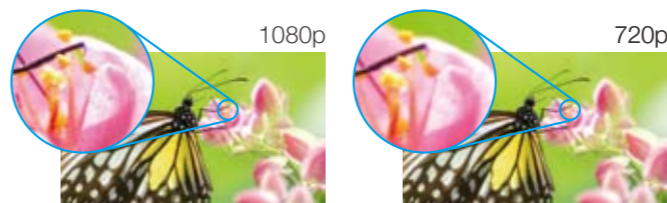

多元連接功能，隨您喜好自由選擇

更廣泛的連線功能，讓您輕鬆享受不同娛樂資源。您可以視情況及個人喜好，選擇各種影像連結方式，包括HDMI和USB。HDMI連線設定簡便，不只提供高畫質享受，亦解決線路凌亂問題。

美

1080p 高畫質，視覺的精緻饗宴

Full HD1920x1080 高畫質解析度，畫面細膩逼真，大螢幕視覺享受不打折。

動態插補技術，影像更流暢清晰 (2D/3D)

動態影像插補技術，會在原始影像之間插入新影像，有助於減少模糊情形，並使動態畫面看起來更流暢、更清晰。