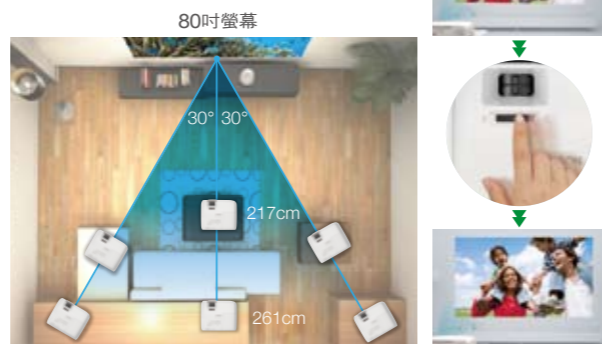

MHL 連結裝置，低頭看手機不如抬頭看大螢幕

只要透過 MHL 線連結智慧手機或平板電腦，即刻放大智慧裝置所播放的內容。享受大畫面的同時，還能同時將智慧裝置充電，一舉數得！

支援藍牙喇叭

可自由搭配市面上具有 SCMS-T 認證的藍牙喇叭或耳機*，輕鬆打造屬於自己的個人電影院。

*SCMS-T(Serial Copy Management System-T) 為一種數位版權保護機制，保護藍牙連線播放內容不被複製。
*由於部分喇叭或耳機傳輸方式及速度不同，聲音輸出可能有時間上落差。

多元連接功能，隨您喜好自由選擇

更廣泛的連線功能，讓您輕鬆享受不同娛樂資源。您可以視情況及個人喜好，選擇各種影像連結方式，包括HDMI和USB。HDMI連線設定簡便，不只提供高畫質享受，亦解決線路凌亂問題。

美

1080p 高畫質，視覺的精緻饗宴

Full HD1920x1080 高畫質解析度，畫面細膩逼真，大螢幕視覺享受不打折。

動態插補技術，影像更流暢清晰 (2D/3D)

動態影像插補技術，會在原始影像之間插入新影像，有助於減少模糊情形，並使動態畫面看起來更流暢、更清晰。