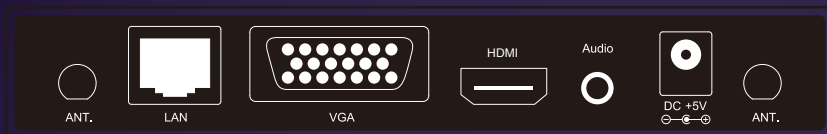

I/O on rear panel

Windows UI

※ 遠端電腦控制 (Remote Desktop Support)

使用標準USB滑鼠/鍵盤遠端控制投影中的PC或Mac
結合PC電子白板應用軟體，任何螢幕都可變成虛擬電子白板

※ 無線文件投影 (WiFi-Doc)

將儲存在iPad/iPhone/Android裝置或雲端的office文件
(doc, xls, ppt)、PDF及JPEG檔案投影至大螢幕