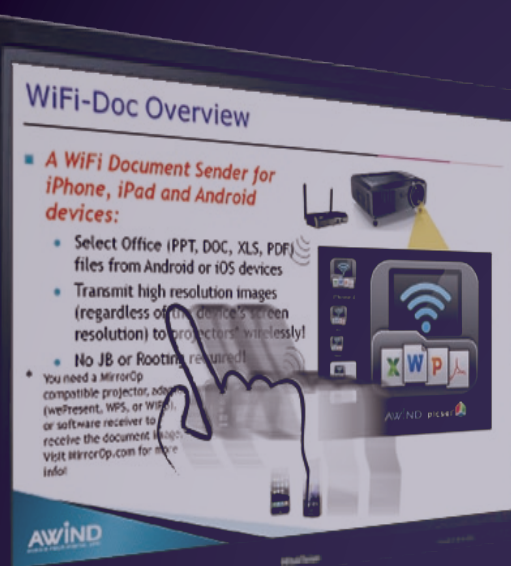

行動無線投影伺服器

- ✓ 具備VGA與HDMI雙輸出，可支援任何顯示設備
- ✓ 支援最多的作業平台，包括最新的Windows 8、Mac、Android、iOS
- ✓ 支援行動投影，只要下載APP即可將平板或手機的文件或照片投出
- ✓ 具備遠端遙控功能，連接USB標準滑鼠鍵盤即可控制投影畫面
- ✓ 無線網卡再升級，橋接公司無線網路更快更穩定，實現完全無線環境

WiFi-Doc行動投影

- 支援iPad/iPhone 及 Android手持裝置
- 支援微軟Office文件、PDF、TXT及照片投影
- 免PC簡報功能

雲端文件投影

- 支援雲端儲存的文件投影
- 支援私雲的所有檔案投影

貼心的簡報功能

- 隨插即秀、免安裝、免設定
- 可連接USB無線滑鼠或鍵盤遠端控制投影電腦
- 自行設定開機畫面
- 自動調整文件或影音投影速度

多人共享與會議控制

- 四分割畫面方便比對討論
- 允許會議主持人控制投影電腦及畫面
- 支援多人同時登入，簡報自由切換

簡易安全的無線設定

- 登入碼、無線加密GateKeeper三大保護
- 可橋接公司無線網路
- 可透過IP或WGA-310設備名稱連接管理頁面

I/O on rear panel

Windows UI

※ 遠端電腦控制 (Remote Desktop Support)

使用標準USB滑鼠/鍵盤遠端控制投影中的PC或Mac
結合PC電子白板應用軟體，任何螢幕都可變成虛擬電子白板

※ 無線文件投影 (WiFi-Doc)

將儲存在iPad/iPhone/Android裝置或雲端的office文件
(doc, xls, ppt)、PDF及JPEG檔案投影至大螢幕