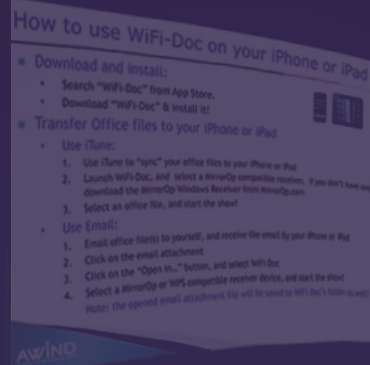

行動無線投影伺服器

- ✓ 具備VGA與HDMI雙輸出，可支援任何顯示設備
- ✓ 支援最多的作業平台，包括最新的Windows 8、Mac、Android、iOS
- ✓ 支援行動投影，只要下載APP即可將平板或手機的文件或照片投出
- ✓ 具備遠端遙控功能，連接USB標準滑鼠鍵盤即可控制投影畫面
- ✓ 無線網卡再升級，橋接公司無線網路更快更穩定，實現完全無線環境

WiFi-Doc行動投影

- 支援iPad/iPhone 及 Android手持裝置
- 支援微軟Office文件、PDF、TXT及照片投影
- 免PC簡報功能

雲端文件投影

- 支援雲端儲存的文件投影
- 支援私雲的所有檔案投影

貼心的簡報功能

- 隨插即秀、免安裝、免設定
- 可連接USB無線滑鼠或鍵盤遠端控制投影電腦
- 自行設定開機畫面
- 自動調整文件或影音投影速度

多人共享與會議控制

- 四分割畫面方便比對討論
- 允許會議主持人控制投影電腦及畫面
- 支援多人同時登入，簡報自由切換

簡易安全的無線設定

- 登入碼、無線加密GateKeeper三大保護
- 可橋接公司無線網路
- 可透過IP或WGA-310設備名稱連接管理頁面

I/O on rear panel

Windows UI

※ 遠端電腦控制 (Remote Desktop Support)

使用標準USB滑鼠/鍵盤遠端控制投影中的PC或Mac
結合PC電子白板應用軟體，任何螢幕都可變成虛擬電子白板

※ 無線文件投影 (WiFi-Doc)

將儲存在iPad/iPhone/Android裝置或雲端的office文件
(doc, xls, ppt)、PDF及JPEG檔案投影至大螢幕