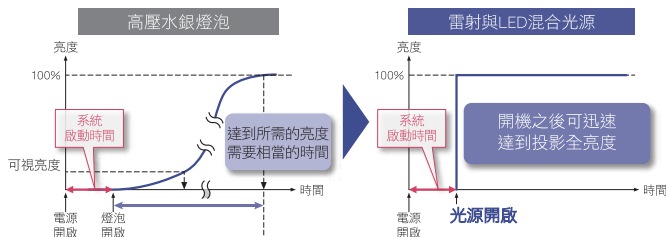

CASIO雷射與LED混合光源所實現的4大主要特質

環保

無汞，亮度高達4000 ANSI流明

採用結合雷射光與LED光的新型半導體光源系統，不但可提供比傳統LED投影機更高的亮度，更比水銀燈管投影機更加環保。CASIO推出的混合光源不需使用水銀即可呈現絕佳亮度特性。

混合光源採用雷射與LED，不需使用高壓水銀燈管就可產生高亮度的投影：使用高亮度紅色LED產生紅色光；使用磷光體來轉換藍色雷射光以產生綠色光；使用高亮度藍色LED產生藍色光*。

*XJ-A系列與XJ-M系列則由藍色雷射組來產生藍色光。

經濟

光源壽命長達約20,000小時，且亮度衰減緩慢

光源壽命長達約20,000小時，相較於需更換水銀燈管的傳統投影機壽命更長久。不僅降低維修人力，更大幅減少耗材成本。由於水銀燈管的亮度會逐漸衰減，混合光源即使經過長時間使用，仍可以維持清晰、高品質的影像表現。

*與傳統CASIO機種相較，於2011年12月公佈。來源：CASIO

便利

5秒快速開機*
快速開機與關機切換
大幅增加使用便利性

只需短短5秒就可達到投影全亮度，大幅減少開機到螢幕顯示的等待時間，有效利用有限的簡報時間。此外，關機也無需冷卻。從投影機設定到重新整理裝箱，皆可迅速輕鬆完成。

*XJ-A系列除外

投影品質

投影更加鮮豔、真實
色彩重現技術的重大突破

嶄新的光源明顯改善色彩重現，更大幅提高色彩純度。因為高純度色彩所造成的視覺效果，色彩不僅更清晰鮮豔，投射影像也更加明亮。使用者可以觀看到以往傳統投影機無法產生的更清晰、更震撼人心的影像。

採用CASIO首創混合光源。 新世代投影機的新標準。

CASIO革命性的混合光源，結合雷射光與LED光，
大幅提升投影機效能，取得投影機技術研發的領先地位。
獨特的長效光源提供的環境效能不僅可滿足現今商業需求，
更可改善成本效能並增強實用性與美觀，讓簡報更有效率。
CASIO多樣化的系列產品可滿足所有投影需求，也為投影機
訂定新高標準，創造視覺溝通的新紀元。