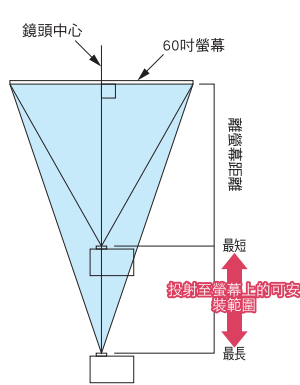

*需另外選購，請查閱第8頁的相關細節。

- 可於電腦桌面上書寫
- 可調整手繪圖圈與四角形
- 可剪下或放大螢幕的指定區域

智慧亮度控制(環保模式)

智慧亮度控制

內建的亮度感測器可偵測到周圍環境的亮度並自動調整投影亮度。保持以最佳亮度投影可減少眼睛疲勞也可省電。還可以進行5個不同亮度手動調整。

與無線連線相容

相容
無線連線

使用套裝的無線轉接器，就可搭配Windows®PC建立無線通訊(IEEE802.11b/g)。系統支援最多4個端子的同步投影(4個分割螢幕畫面)以及最多32個端子的同步連線。麥金塔Macintosh®系統適用的無線軟體可於<http://www.casio.com/support/> 進行下載。

自動垂直梯形校正

梯形校正

偵測投影機位置並自動以向上30°範圍校正梯形扭曲。

簡報計時器

簡報計時器

簡報計時器功能可在簡報中於螢幕上顯示經過時間，隨時提醒簡報者剩餘時間或已過時間。

功能指南

■ 廣角縮放鏡頭

廣角縮放鏡頭

廣角縮放鏡頭可讓投影機在短距離或長距離都以最佳的顯示大小產生投影，因此可在任何距離內擺設安裝投影機。

*根據機種不同，放大倍數會有所差異。

■ 投射至60吋螢幕上的可安裝範圍

	綠能輕薄機種		標準機種		專業機種
	WXGA	XGA	WXGA	XGA	XGA
最短*	1.4m	1.7m	1.7m	2.0m	1.9m
放大倍數	1.4x	1.7x	0.8x	1.0x	0.4x
最長*	2.8m	3.4m	2.5m	3.0m	2.3m
放大倍數	光學 2 倍		光學 1.5 倍		光學 1.2 倍

*離螢幕距離

■ RGB輸出端子

RGB輸出端子

此端子透過與桌面電腦螢幕等裝置的連線，可同時呈現顯示器與螢幕上的影像。

■ 控制端子(RS-232C)

控制端子

可讓操作者從配備有RS-232C的電腦控制投影機，使用開機/關機等遙控功能。

■ 支援功能