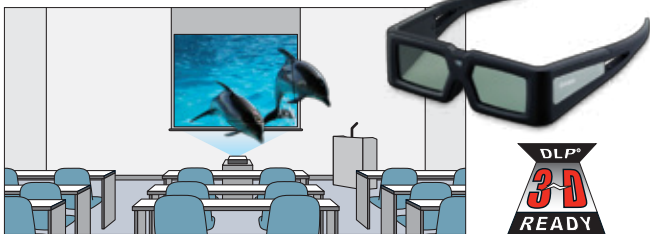

*資料來源: December 2011 CASIO investigation

此為 XGA (4:3) 機種的示意圖

HDMI端子 多樣的連結界面選擇

安裝於背面的標準配備-HDMI端子，僅用一條HDMI傳輸線即可輕鬆連結影音設備。數位影音訊號轉換能減少一般轉換後品質變差的情況，且投影在大螢幕時可維持高畫質。

*1 僅限XJ-A256/A246/A146機種 *2 需另外選購 YK-5 系列轉換線。

功能指南

DLP® 3D投影功能

DLP® 3D
投影

此功能可將3D內容投射到螢幕上*1。配戴CASIO投影機專用3D眼鏡(YA-G30)*2的觀看者可以在大螢幕上觀看逼真的立體影像。若購買安裝CASIO 3D轉換器(YA-D30)*2軟體也可在電腦上將2D影像轉換成3D影像，讓您的簡報更令人印象深刻。

*1.3D投影與HDMI介面不相容。

*2.需另外選購，請查閱第8頁的相關細節。

相容 MobiShow® 的無線LAN功能