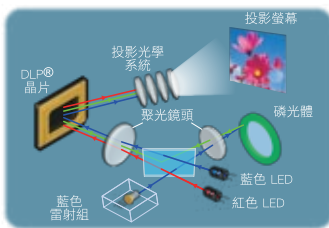

CASIO雷射與LED混合光源所實現的4大主要特質

環保

無汞，亮度高達4000 ANSI流明

採用結合雷射光與LED光的新型半導體光源系統，不但可提供比傳統LED投影機更高的亮度，更比水銀燈管投影機更加環保。CASIO推出的混合光源不需使用水銀即可呈現絕佳亮度特性。

混合光源採用雷射與LED，不需使用高壓水銀燈管就可產生高亮度的投影：使用高亮度紅色LED產生紅色光；使用磷光體來轉換藍色雷射光以產生綠色光；使用高亮度藍色LED產生藍色光*。