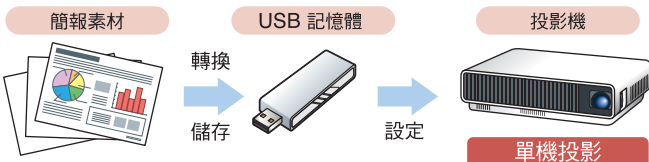

內建喇叭

內建喇叭

投影機內建的喇叭可以聲音輔助視覺影像提升簡報效果。

[10瓦] XJ-H1750/H1700/H1650/H1600, XJ-ST155/ST145

[5瓦] XJ-M255/M250/M245/M240/M155/M150/M145/M140

[1瓦] XJ-A256/A251/A246/A241/A146/A141

*圖片中為專業機種

互動式指標功能

互動式
指標功能

簡報者可以使用互動式雷射筆YA-P10*作為遠端滑鼠在投影螢幕上作指示動作或是操作電腦。使用者也可透過PresentationDraw軟體(隨附於YA-P10)在投影螢幕上書寫或畫圖，將螢幕作為白板使用。

*需另外選購，請查閱第8頁的相關細節。