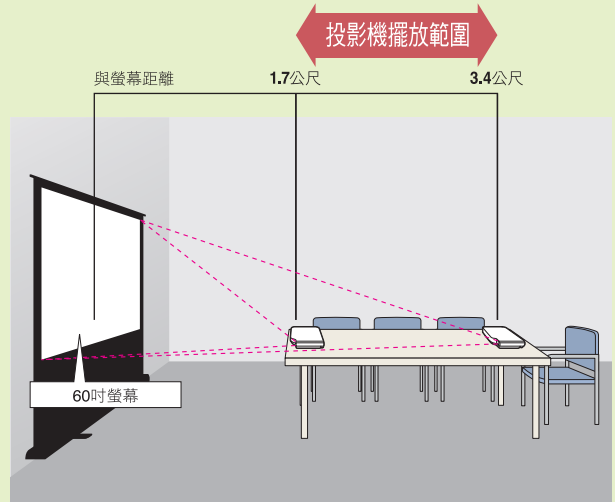

XJ-A141

NEW

2500 ANSI 流明

XGA 真實解析度

易於攜帶的便利尺寸

卡西歐新開發的投影機尺寸僅約A4大小、厚度約4.3公分、重量2.3公斤。外出到各地做簡報時，即可輕鬆放入隨身的公事包裡。

2倍廣角電動變焦

2倍光學廣角鏡頭讓投影機擺設更加靈活。無論投影機距離螢幕的遠或近，皆可輕易調整出最佳的效果。此外因投影位置產生的畫面歪斜也能自動校正，無論投影的空間大小皆能輕鬆因應。

*資料來源: December 2011 CASIO investigation

此為 XGA (4:3) 機種的示意圖

HDMI端子 多樣的連結界面選擇

安裝於背面的標準配備-HDMI端子，僅用一條HDMI傳輸線即可輕鬆連結影音設備。數位影音訊號轉換能減少一般轉換後品質變差的情況，且投影在大螢幕時可維持高畫質。

*1 僅限XJ-A256/A246/A146機種 *2 需另外選購 YK-5 系列轉換線。

功能指南

DLP® 3D投影功能

DLP® 3D
投影

此功能可將3D內容投射到螢幕上*1。配戴CASIO投影機專用3D眼鏡(YA-G30)*2的觀看者可以在大螢幕上觀看逼真的立體影像。若購買安裝CASIO 3D轉換器(YA-D30)*2軟體也可在電腦上將2D影像轉換成3D影像，讓您的簡報更令人印象深刻。

*1.3D投影與HDMI介面不相容。

*2.需另外選購，請查閱第8頁的相關細節。

相容 MobiShow® 的無線LAN功能