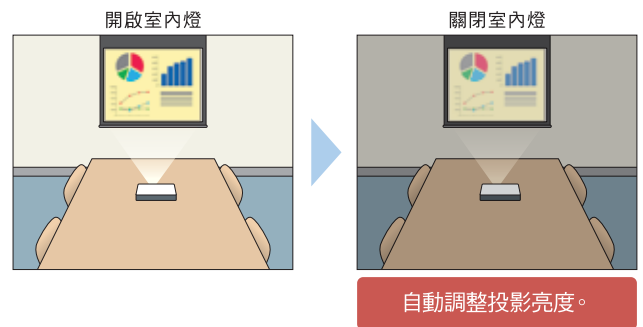

[10瓦] XJ-H1750/H1700/H1650/H1600, XJ-ST155/ST145

[5瓦] XJ-M255/M250/M245/M240/M155/M150/M145/M140

[1瓦] XJ-A256/A251/A246/A241/A146/A141

*圖片中為專業機種

互動式指標功能

互動式
指標功能

簡報者可以使用互動式雷射筆YA-P10*作為遠端滑鼠在投影螢幕上作指示動作或是操作電腦。使用者也可透過PresentationDraw軟體(隨附於YA-P10)在投影螢幕上書寫或畫圖，將螢幕作為白板使用。

*需另外選購，請查閱第8頁的相關細節。

- 可於電腦桌面上書寫
- 可調整手繪圖圈與四角形
- 可剪下或放大螢幕的指定區域

智慧亮度控制(環保模式)

智慧亮度控制

內建的亮度感測器可偵測到周圍環境的亮度並自動調整投影亮度。保持以最佳亮度投影可減少眼睛疲勞也可省電。還可以進行5個不同亮度手動調整。

與無線連線相容

相容
無線連線

使用套裝的無線轉接器，就可搭配Windows®PC建立無線通訊(IEEE802.11b/g)。系統支援最多4個端子的同步投影(4個分割螢幕畫面)以及最多32個端子的同步連線。麥金塔Macintosh®系統適用的無線軟體可於<http://www.casio.com/support/> 進行下載。

自動垂直梯形校正

梯形校正

偵測投影機位置並自動以向上30°範圍校正梯形扭曲。

簡報計時器

簡報計時器

簡報計時器功能可在簡報中於螢幕上顯示經過時間，隨時提醒簡報者剩餘時間或已過時間。

功能指南

■ 廣角縮放鏡頭