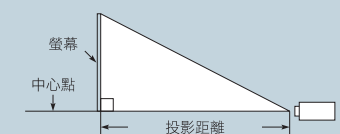

■ XGA(4:3)機種

* 短焦投影機種除外