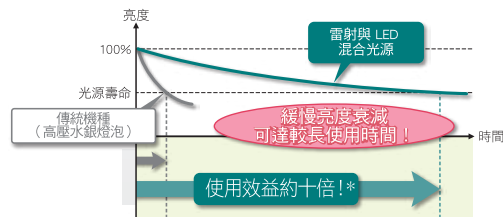

*與傳統CASIO機種相較，於2011年12月公佈。來源：CASIO

便利

5秒快速開機*
快速開機與關機切換
大幅增加使用便利性

只需短短5秒就可達到投影全亮度，大幅減少開機到螢幕顯示的等待時間，有效利用有限的簡報時間。此外，關機也無需冷卻。從投影機設定到重新整理裝箱，皆可迅速輕鬆完成。

*XJ-A系列除外