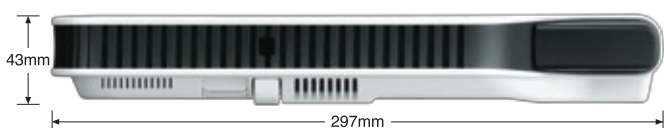

XJ-A141

NEW

2500 ANSI 流明

XGA 真實解析度

易於攜帶的便利尺寸

卡西歐新開發的投影機尺寸僅約A4大小、厚度約4.3公分、重量2.3公斤。外出到各地做簡報時，即可輕鬆放入隨身的公事包裡。

2倍廣角電動變焦

2倍光學廣角鏡頭讓投影機擺設更加靈活。無論投影機距離螢幕的遠或近，皆可輕易調整出最佳的效果。此外因投影位置產生的畫面歪斜也能自動校正，無論投影的空間大小皆能輕鬆因應。

*資料來源: December 2011 CASIO investigation

此為 XGA (4:3) 機種的示意圖

HDMI端子 多樣的連結界面選擇

安裝於背面的標準配備-HDMI端子，僅用一條HDMI傳輸線即可輕鬆連結影音設備。數位影音訊號轉換能減少一般轉換後品質變差的情況，且投影在大螢幕時可維持高畫質。

*1 僅限XJ-A256/A246/A146機種 *2 需另外選購 YK-5 系列轉換線。

功能指南