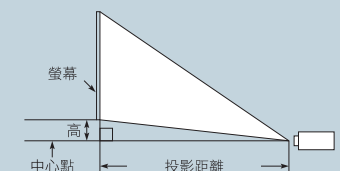

■ WXGA(16:10)機種

■ XGA(4:3)機種

* 短焦投影機種除外

■ 短焦投影機種

■規格

功能	綠能輕薄機種						
	XJ-A256	XJ-A251	XJ-A246	XJ-A241	XJ-A146	XJ-A141	
亮度*1	3000 ANSI 流明		2500 ANSI 流明		2500 ANSI 流明		
對比	1800:1						
梯形校正	+30°(自動) ±30°(手動)						
焦距	手動對焦						
投影鏡頭	2倍光學焦鏡頭						
投影幕尺寸	18-300 吋				15-300 吋		
投影範圍	60吋螢幕: 1.4公尺-2.8公尺 100吋螢幕: 2.4公尺-4.8公尺, 最小範圍: 0.84公尺				60吋螢幕: 1.7公尺-3.4公尺 100吋螢幕: 2.8公尺-5.6公尺 最小範圍: 0.84公尺		
投影系統	DLP® 系統						
顯示元件	WXGA 0.65 吋 DLP® 晶片 1,024,000 畫素 (1,280x800)				XGA 0.55 吋 DLP® 晶片 786,432 畫素 (1,024 x 768)		
色彩	全彩 (16.77百萬色彩)						
RGB輸入	顯示畫素	WXGA 真實解析度 (1,280 x 800), 壓縮解析度: 最大 UXGA (1,600 x 1,200)				XGA真實解析度(1,024 x 768), 壓縮解析度: 最大 UXGA (1,600 x 1,200)	
	輸入端子	RGB 迷你 D-Sub 15針 x 1 (也做為 YCbCr/YPbPr 輸入端子用。)					
	輸出端子	—					
數位輸入	輸入端子	HDMI Type A x 1 (480P ~ 1080P)					
	訊號系統	NTSC/PAL/PAL-N/PAL-M/PAL60/SECAM					
視訊輸入	輸入端子	混合AV端子 (3.5mm 迷你插頭) (也做為聲音端子使用。) 組合端子也做為 RGB 迷你 D-Sub 15 針使用。					
	輸入/輸出端子	3.5mm 迷你插頭 x 1 (也做為影像端子使用。)					
聲音	喇叭	1 瓦 單聲道					
	USB 主機	USB (相容2.0) Type A x 1 (背部USB端子)*2	—	USB (相容2.0) Type A x 1 (背部USB端子)*2	—	USB (相容2.0) Type A x 1 (背部USB端子)*2	—
其它 端子	USB 功能*3	—	—	—	—	—	—
	控制端子	RS-232Cx1 (需另外選購YK-5系列轉換線)					
	LAN 端子	—					
無線相容性	IEEE 802.11b/g*4 相容 MobiShow® 相容 Mac OS®	—	IEEE 802.11b/g*4 相容 MobiShow® 相容 Mac OS®	—	IEEE 802.11b/g*4 相容 MobiShow® 相容 Mac OS®	—	
電源	AC 100V ~ 240V, 50/60Hz						
消耗電力	運轉電源: 170W (選取環保模式「環保」時), 210W (選取環保模式關閉「明亮」時) / 待機電力消耗: 0.4瓦						
尺寸(長 x 寬 x 高)	297 x 43 x 210mm (包括突出部)						
重量	2.3公斤						
遙控	無線控制器						
安全功能	相容於Kensington, 開機密碼						
預估光源壽命	超過 20,000小時						
其它功能	智慧亮度控制、簡報計時器、直接開機、直接關機、 數位變焦(2倍)、背投模式、畫面凍結、顯示指標、 色彩模式、環保模式、空白畫面模式、吊掛組架*7						
隨機配件	無線遙控器 / AC 電源線 / 特殊AV線/ RGB 線 / 導引手冊(光碟內)*8 / 快速參考 / 保證卡 / 軟式收納袋						