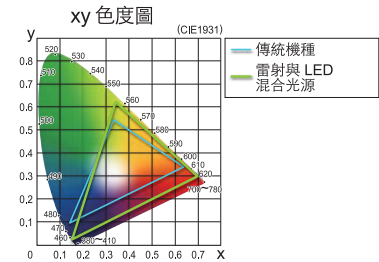

只需短短5秒就可達到投影全亮度，大幅減少開機到螢幕顯示的等待時間，有效利用有限的簡報時間。此外，關機也無需冷卻。從投影機設定到重新整理裝箱，皆可迅速輕鬆完成。

*XJ-A系列除外

投影品質

投影更加鮮豔、真實
色彩重現技術的重大突破

嶄新的光源明顯改善色彩重現，更大幅提高色彩純度。因為高純度色彩所造成的視覺效果，色彩不僅更清晰鮮豔，投射影像也更加明亮。使用者可以觀看到以往傳統投影機無法產生的更清晰、更震撼人心的影像。