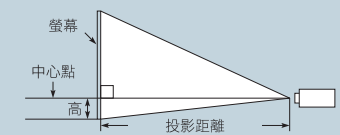

■ WXGA(16:10)機種