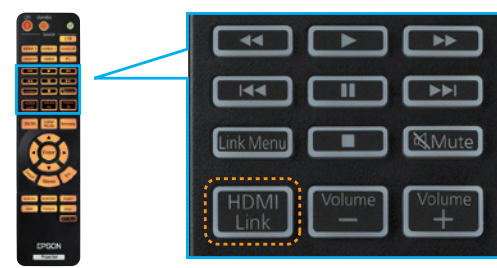

整合式單一遙控裝置 操作更容易

具有整合式遙控裝置，投影機和連接的影音裝置，全都能夠透過單一遙控器加以控制。遙控器擁有背光設計，即使是在昏暗的室內，亦可清楚看見各項操作按鈕，輕鬆遙控各種裝置。

進氣與排氣口位於正面擺放不占空間

位於正面的進氣與排氣可讓您安裝在非常狹小的空間。您可以將投影機放在書架上或靠著牆壁擺，而不用擔心要保留足夠的通風空間。