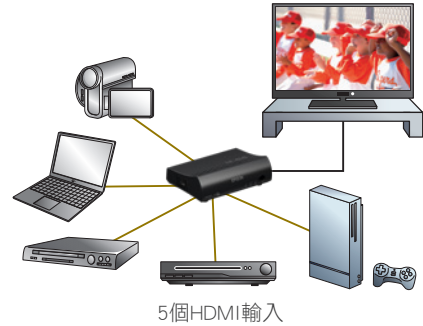

5個HDMI輸入的預覽模式

美 超解像技術重現細膩影像 讓一切栩栩如生

超級解析度技術可改善在放大過程中變得模糊的影像解析度。您也可以Full HD一樣的畫質來享受DVD影像。Full HD影像中的低解析度部分(模糊的地方)也會變得更平順清晰。