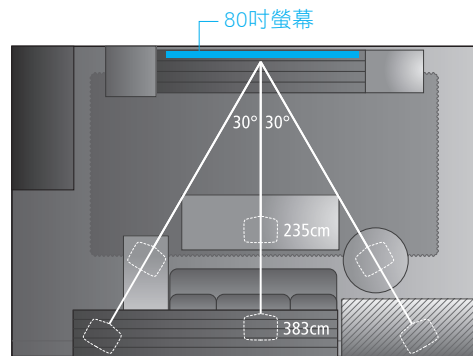

廣 梯形修正功能，輕鬆設置無限制

首創1080P投影機配備水平梯形校正功能，因為有了垂直與水平梯形校正，影像可以輕鬆調整到最佳的形狀，不需忍受水平與垂直方向調整的麻煩，擺放位置更自由。打電動時無需擔心投影機擋住螢幕。

內建2D轉換3D功能 輕鬆享受3D視界

透過HDMI連線時，您可以將藍光電影以及2D錄像影片自動轉換為3D影像，讓每部影片，都能擁有3D精采表現。