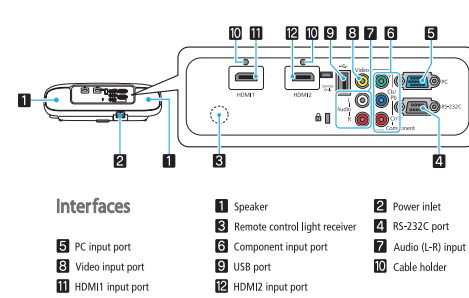

EH-TW6100W 輸入介面