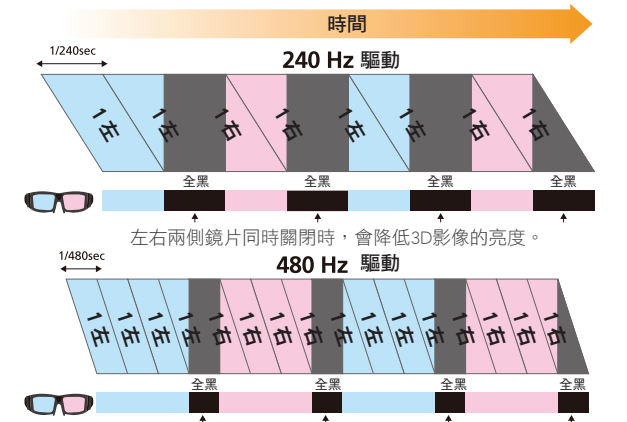

480 Hz 3D影像驅動技術將縮短同時關閉的時間，大幅提升3D影像亮度。

無線HD影音傳輸，安裝更自由

無線HD影音傳輸可以讓您無線播放影片也不需擔心影像劣質化。您可以自由選擇將投影機安裝位置，可以輕鬆擁有整齊美觀的家庭劇院，而不用煩惱零亂的線路。並具有五組HDMI數位影音端子，免除必須要不斷更換線路的麻煩。您也可以用遙控器輕鬆切換這五項輸入。