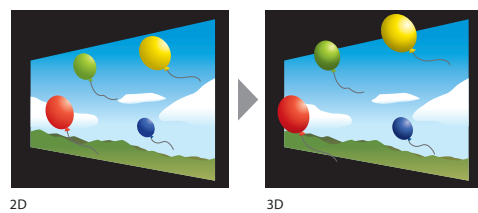

Epson Home Projector

EH-TW6100W

Epson 3D頂級劇院 極致尊榮的影音盛宴

亮 2,300流明彩色亮度 投影畫面超亮眼!

一般人挑選投影機時，只會注意流明度，也就是根據全白區塊所測出的亮度，卻忽略了色彩亮度的重要性。全新Epson EH-TW6100W 3D家庭劇院投影機，採用3LCD投影技術，「白色亮度」及「彩色亮度」都達到2300流明，即使不調暗光線也能清楚投射明亮畫質，帶來最佳的視覺饗宴。

廣 梯形修正功能，輕鬆設置無限制

首創1080P投影機配備水平梯形校正功能，因為有了垂直與水平梯形校正，影像可以輕鬆調整到最佳的形狀，不需忍受水平與垂直方向調整的麻煩，擺放位置更自由。打電動時無需擔心投影機擋住螢幕。

內建2D轉換3D功能 輕鬆享受3D視界

透過HDMI連線時，您可以將藍光電影以及2D錄像影片自動轉換為3D影像，讓每部影片，都能擁有3D精采表現。

480Hz驅動技術，亮出絕美3D影像

Epson的480Hz 驅動技術帶來超高3D明亮度。這套480Hz 3D影像驅動系統可將3D眼鏡的全黑時間降至最少，將影像處理的精確度及速度再提昇，矯正串影現象。最佳化的480Hz光學引擎讓3D影像的亮度，比Epson前一代機種更高出10%，同時也讓大畫面3D色彩更真實、動態影像自然流暢。

無線HD影音傳輸，安裝更自由

無線HD影音傳輸可以讓您無線播放影片也不需擔心影像劣質化。您可以自由選擇將投影機安裝位置，可以輕鬆擁有整齊美觀的家庭劇院，而不用煩惱零亂的線路。並具有五組HDMI數位影音端子，免除必須要不斷更換線路的麻煩。您也可以用遙控器輕鬆切換這五項輸入。

美 超解像技術重現細膩影像 讓一切栩栩如生

超級解析度技術可改善在放大過程中變得模糊的影像解析度。您也可以Full HD一樣的畫質來享受DVD影像。Full HD影像中的低解析度部分(模糊的地方)也會變得更平順清晰。

全新D9面板C²Fine技術 極致震撼 無限驚豔

D9面板C²Fine技術，能嚴密控制偏光並徹底解決漏光問題，呈現高亮度畫面更顯豐富層次，並對應1080P 3D立體影像，讓細節更具生命力，畫質更加銳利清晰，引你進入前所未見的臨場震撼。

內建2個10W 立體聲喇叭

EH-TW6100W系列投影機具有兩個內建喇叭。因此您可以同時享受豐富的音效與動態影像而不用另外連接到擴大器或外接喇叭。內建喇叭也讓安裝更輕鬆，這套系統結合無線HD功能，輕鬆達成家庭劇院享受。

4萬:1動態對比 先進動態光圈科技

Epson動態光圈會自動調整裝置，提供每個情景最佳對比與亮度。使明亮的高色調影像清晰又明亮，而昏暗的影像又能保留原始電影的所有細節。

整合式單一遙控裝置 操作更容易

具有整合式遙控裝置，投影機和連接的影音裝置，全都能夠透過單一遙控器加以控制。遙控器擁有背光設計，即使是在昏暗的室內，亦可清楚看見各項操作按鈕，輕鬆遙控各種裝置。

進氣與排氣口位於正面擺放不占空間

位於正面的進氣與排氣可讓您安裝在非常狹小的空間。您可以將投影機放在書架上或靠著牆壁擺，而不用擔心要保留足夠的通風空間。

安心 3年燈泡保固，盡情看2,000部電影

燈泡3年或4,000小時保固(以先達到為準)，讓您放心享受2,000部左右的高畫質3D電影！再也不用擔心額外的耗材費用！

Table with 4 columns: Model (EH-TW8200, EH-TW9200, EH-TW6100W), Projection Type, Resolution, Brightness, etc.

*環境規格的差異，能源使用及回收相關資訊

清晰，明亮，美麗...3LCD技術