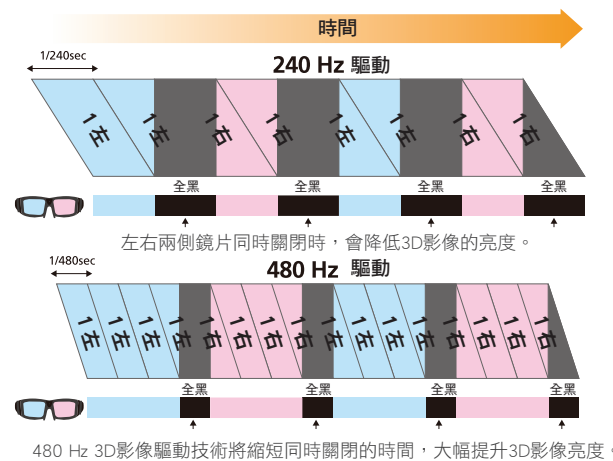

480Hz驅動技術，成就耀眼3D大畫面

Epson 480Hz 3D影像驅動系統，大幅縮短3D眼鏡的全黑時間，全面提升影像處理的精確度及速度，並減輕串影現象。讓3D影像的亮度，比Epson前一代機種高出10%，同時也讓大畫面3D色彩鮮艷亮麗、動態影像自然流暢。