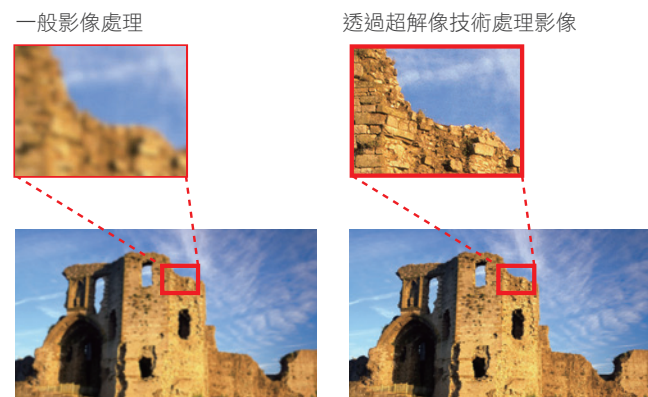

全新D9面板C²Fine技術 極致震撼 無限驚豔

D9面板C²Fine技術，能嚴密控制偏光並徹底解決漏光問題，呈現高亮度畫面更顯豐富層次，並對應1080P 3D立體影像，讓細節更具生命力，畫質更加銳利清晰，引你進入前所未見的臨場震撼。