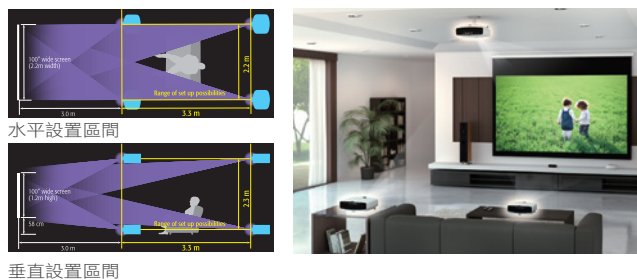

廣 廣域側投影功能，運用空間無拘束

EH-TW9200、EH-TW8200搭配2.1X廣角鏡頭，可減少廣域側投影畫質降低；只要298mm，就可以在垂直偏移範圍96%、水平範圍47%內，享受120吋以上大畫面，讓視聽範圍不受限，盡情享受細緻的影像！