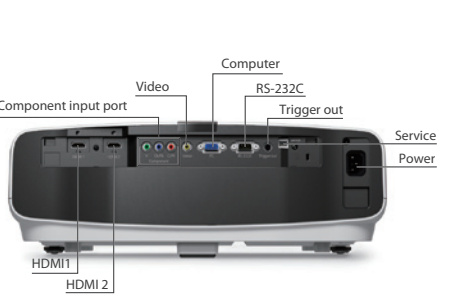

EH-TW8200/ EH-TW9200輸入介面