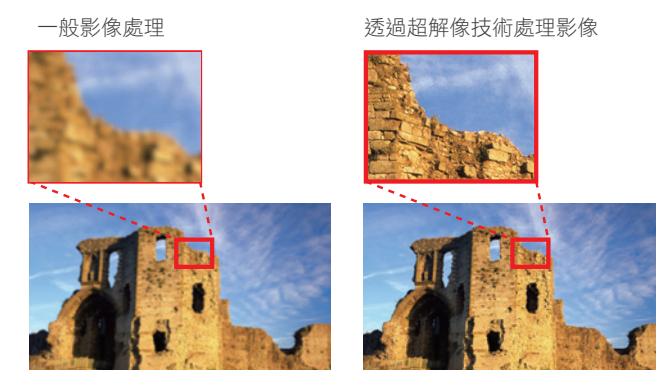

**超解像技術重現細膩影像
色彩更具生命力(2D/3D)**

超解像技術(Super-Resolution Technology)可改善在放大過程中變得模糊的影像解析度。您也可以利用Full HD般的畫質來享受DVD影像。Full HD影像中的低解析度部分(模糊地方)也會變得更平順清晰。