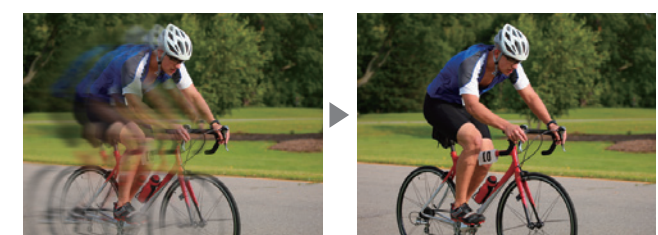

動態插補技術，影像更流暢清晰(2D/3D)

動態影像插補技術會在原始影像間插入新的影像，使得動態解析度大幅獲得提昇，讓影像更加細膩柔順，降低殘影現象，即便是場景快速轉換的動作片，也能讓畫面表現更加利落流暢。