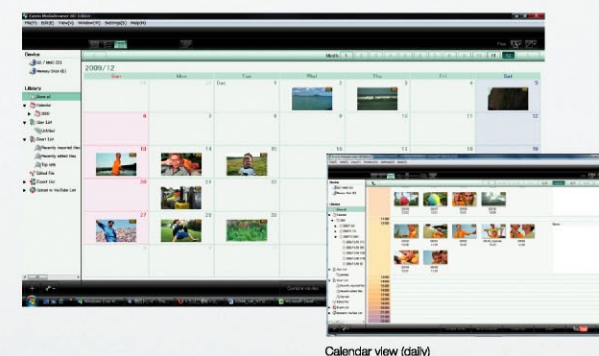

Everio媒體瀏覽管理介面

簡單的影片檔案管理

Everio媒體瀏覽管理介面有一個日曆式圖像介面，能將你拍攝的影片與相片，以小圖像顯示，在拍攝的日期上，清楚顯示出來。你可以清楚地看到自己在哪一天拍攝了哪些影片。你也可以在“每日”與“全部顯示”兩種顯示模式中輕鬆切換。有了這個影片管理功能，你可以快速地將眾多檔案選擇，調整到“只有影片”或“只有相片”等等的選取方式。