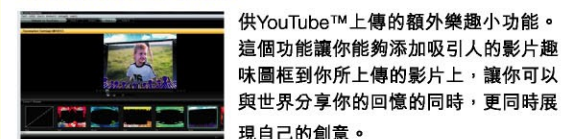

影片趣味圖框設定

供YouTube™上傳的額外樂趣小功能。這個功能讓你能夠添加吸引人的影片趣味圖框到你上傳的影片上，讓你可以與世界分享你的回憶的同時，更同時展現自己的創意。

軟體系統要求Windows®

作業系統 Microsoft® Windows® XP 家庭版(SP2)/XP 專業版(SP2) (預先灌裝機型)
(需配有標準USB 2.0介面)
Microsoft® Windows Vista® Home Basic/Home Premium (32位元版本，預先灌裝)
CPU Intel® Pentium® 4, 至少3.2GHz (Intel® Core™ Duo, 建議至少1.66GHz。)
Intel® Pentium® M 至少1.8GHz
(針對AVCHD, Intel® Core™ Duo, 至少1.66GHz)

RAM Windows® XP: 至少1GB
Windows Vista®: 至少2GB
硬碟未使用空間: 需要約750MB或以上。在製作藍光碟片時，需要30GB或以上的空間 (建議60GB 或以上)。

*即使符合以上規格的個人電腦，在HD播放與編輯時，仍可能產生畫面遺失或編輯額外耗時的情形。為確保更快速反應的操作，我們建議使用更高表現能的個人電腦，如裝有Intel® Core™ 2 Duo CPU與2GB RAM的個人電腦。(針對AVCHD編輯, Intel® Core™ 2 Duo, 建議至少2.4GHz)