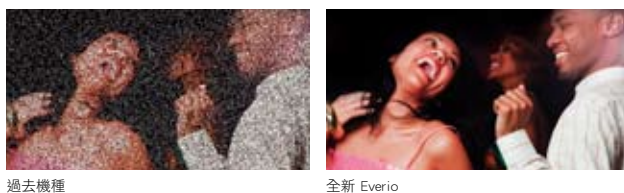

Super LoLux 超級低照度感應系統(部份機種無此功能)

低光源環境之下的攝影表現是品質影片的關鍵因素之一。全新Everio的Super LoLux感應系統設計，確保卓越的低光源敏感度。為了提供這個功能，Everio部份高解析度機種搭配了背照光源式設計CMOS感應器，而標準解析度機種亦配備了大型1/6"英寸高感度CCD感應器，能獲取比以往機型更多的光源。能呈現更清晰明亮的影像與準確色彩表現，所以即使在低光源環境下。無需擔心你身處在室內或昏暗環境之中。