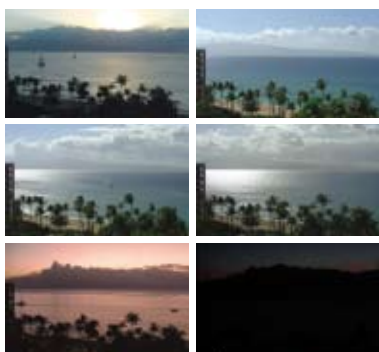

Time-Lapse REC 時光間隔攝影

全新的Everio時光間隔攝影能設定固定間隔時間（1秒 - 80秒間隔攝影模式），每次拍攝一個畫面。所以你可以在快速的秒數攝影時間內，觀賞一個長達一小時的動作。若你想觀察一段長時間內慢慢進行的事件，例如花開花落的過程，或是以創意手法拍出獨特的影片畫面，這是個發揮創意的絕佳攝影功能。

Auto REC 自動感測啟動攝影

Everio另一個獨特的功能是自動感測啟動攝影。當物體進入Everio攝影偵測區域，而區域內測光系統的明亮程度產生變化，攝影功能便會自動開始啟動。只要偵測區域內持續有物體動作，拍攝工作便會持續進行。反之當物體離開偵測區域五秒鐘後，Everio便會停止拍攝工作。你可以將它當成監視錄影機使用，或是用來觀察物體行為記錄。也可以發揮你的創意，用全新的方式使用Everio。