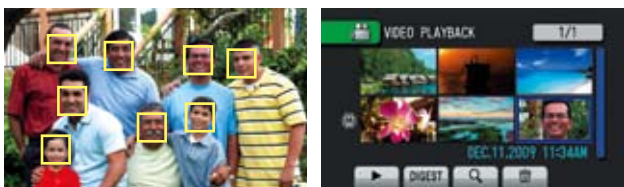

A.I.S 先進式影像防手震系統*

Everio另一個跨時代的進化是它的防震表現設計。一種稱為A.I.S先進式影像防手震的新科技，相較於過去的機種，能擴展運用影像感應器的廣角有效圖素區域達4倍之多，在攝影機體震動時，能提供強而有力的圖素影像補償。即使邊走邊拍，還是可以享受優於以往的穩定影像拍攝成果。

*在使用廣角端拍攝明亮的場景時，效果特別顯著（從全廣角到5x變焦）

臉部追蹤對焦與影片圖場臉部搜尋功能

HD Everio系列上所配備的臉部追蹤對焦系統再進化。在影片拍攝的同時，它會智慧的偵測同一個場景最多達16個人臉，並且同步準確地調整聚焦與曝光。這個功能在拍攝影片與相片時都可使用。特別是在影片播放瀏覽模式時，影片圖場臉部搜尋功能可放大影片中當時所拍攝偵測到的人臉，讓你可以輕易地找出影片檔案中拍攝的人物主角。

不費吹灰之力的創意表現與智能化設計

整合式雷射觸控功能設定介面

操控平順的觸控桿與按鍵（GZ-MS110無此功能），讓你可以使用雷射觸控或標準變焦觸控與REC攝錄鍵來進行變焦與拍攝工作。影片瀏覽索引與功能設定選單切換變的很簡單。讓你不需直接觸壓LCD顯示螢幕，螢幕上便可以常保清潔，不會有指紋痕跡與污損的問題。

最高45倍 動態式光學變焦 (Everio-G/Everio-S系列)

新開發Dynamic動態式光學變焦功能，利用Everio的光學變焦倍率結合CCD感應器畫素到最高有效總畫素，加乘運用之下，即使推進至高達45倍的影像變焦倍率一點也不會減損影像畫質。

45倍動態式光學變焦

便利的兩用式握帶設計

新的可卸式握帶，可在拍攝時當成手握帶使用，在攜帶時當成手腕提帶使用，既時尚又舒適好用。

手握帶 ← 可卸式設計 → 手腕提帶

卓越的高解析度影片表現—HD Everio

要拍出絕佳影像畫質，HD Everio搭載了多種先進科技。

● FULL HD 1920x1080影片

可以在FULL HD高畫質電視觀賞Everio所拍攝的所有細膩影像資訊，HD Everio可完整捕捉所有影片訊息資料。讓你可以享受令人驚嘆的1080線掃描線水平解析度 - 理論上來說HD Everio可以達到1920x1080 Full HD的最高畫質表現。