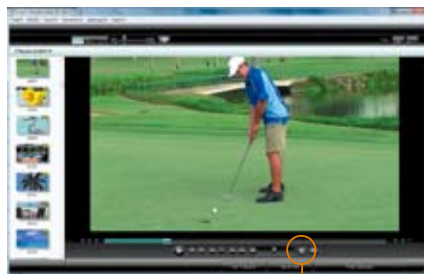

分享專用鍵

- 輸出**
匯出影片資料到iTunes*
- YouTube**
上傳影片資料到YouTube™
- 分享**
轉換檔案成WMV格式，更容易上傳到其他影音分享網站或部落格。
- 製作光碟**
燒錄資料到光碟中(DVD影片 / AVCHD / 藍光Blu-ray，需視機種而有不同)

簡單好用的日曆型影片流覽介面

*有些機種無此功能

簡易播放與簡單編輯

只要在你想要觀賞的畫面連按兩次，即可開始播放。你也可以進行全螢幕觀賞或簡易的影片剪輯工作。