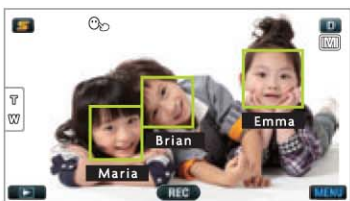

## GZ-HM440 / GZ-HM450

踏入Everio Full HD高畫質世界的入門選擇，纖巧時尚的機身蘊藏者Full HD 1920 X 1080高畫質影片記錄性能與觸控式功能設定液晶螢幕，輕輕鬆鬆取得高畫質回憶！

### 臉部偵測識別 / 微笑百分比快門

只要對著鏡頭說Cheese! Everio會開啓被拍攝者的臉部追蹤對焦，並同時開啓微笑百分比的偵測模式，當微笑度高達設定標準時，Everio會自動在影片拍攝的同時拍下最自然的微笑相片，讓歡笑片刻，永不錯失任何一瞬間。