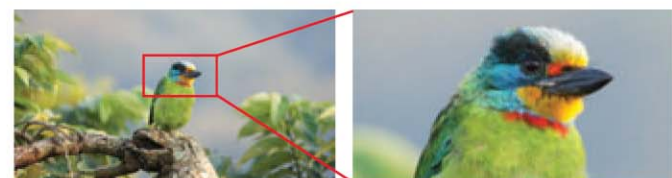

超高倍率的10倍光學／15倍動態光學式變焦鏡頭設計

全新Everio優雅靈巧的機身設計之中，所蘊藏著10倍光學變焦鏡頭倍率設計。(15倍動態式光學變焦/限A.I.S關閉)