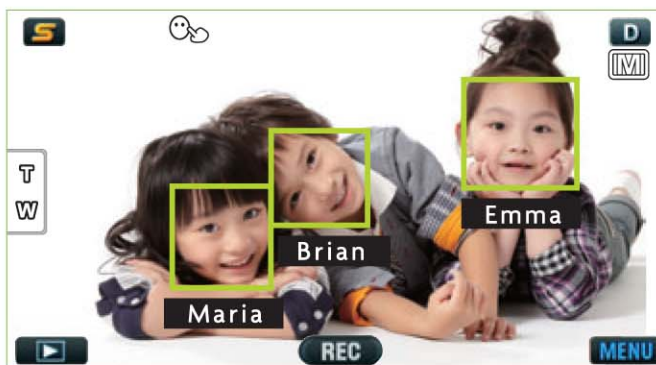

### I.A智能化自動攝影程式設定

JVC全新開發的I.A智能化自動攝影程式設定，讓您無論身處何處，Everio都能快速且自動的針對被拍攝者的臉部以及亮度對比與色彩或焦距、銳利度等快速的自動進行最佳化的設定與調校，讓即使不諳攝影的人士依然能獲得令人滿意的攝影品質。

#### 場景辨別

肖像

森林

黃昏

微距

風景

### 整合式觸控功能設定介面

讓你在LCD銀幕上使用手指觸控，影片瀏覽索引與功能設定選單的切換，讓攝影機操作變的很簡單。

### 臉部偵測識別 / 微笑快門

只要對著鏡頭說Cheese！Everio會開啓被拍攝者的臉部追蹤對焦，並同時開啓微笑百分比的偵測模式，當微笑度高達設定標準時，Everio會自動在影片拍攝的同時拍下最自然的微笑相片，讓歡笑片刻，永不錯失任何一瞬間！