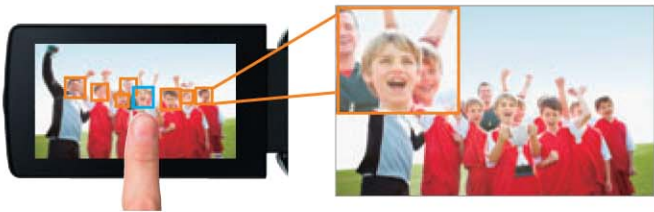

臉部偵測檢視

這個功能可在團體影片拍攝時，選擇您所要檢視的被拍攝主角，點選並放大到液晶銀幕的左上角，進行臉部放大，以便確認拍攝的最終狀況。