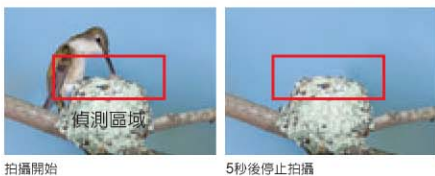

Auto REC 自動感測啟動攝影

Everio能在攝影待機時，若有移動物體進入拍攝中央感測區，則自動進行錄影，反之則自動停止錄影，並維持監視待機狀況，這個功能可當作監視器般的使用，非常的便利。

GZ-HD520

- 雷射觸控式功能設定介面
- A.I.S.先進式防手振
- 臉部追蹤對焦
- Auto REC 自動感測錄影
- 24Mbps 高位元率影片編碼

	GZ-HD520
內建硬碟	120GB
高畫質錄影模式	1920X1080
CMOS	150萬畫素
變焦倍率	光學40倍
LCD螢幕尺寸和畫素	2.7"/12.3萬畫素