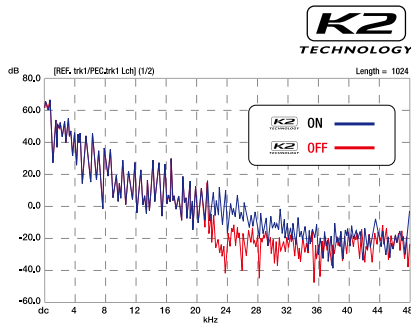

獨家 K2 Technology 收音音質優化編碼處理

搭載JVC響譽業界的 K2 Technology收音音質優化處理技術，讓你在拍攝影片後，播放時重現當時現場，接近原音且無失真的收音表現。