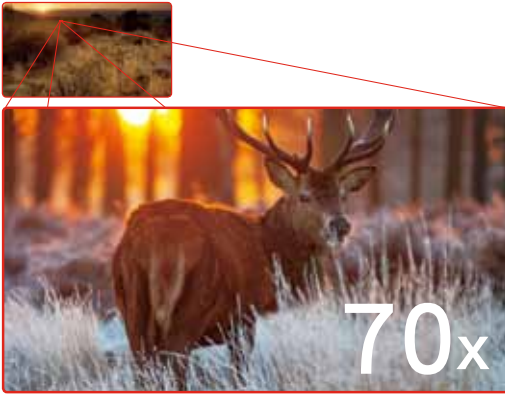

超高倍率的 40 倍光學 / 70 倍動態光學變焦

全新Everio優雅靈巧的機身設計之中，所蘊藏著優於其它品牌的超望遠40倍光學變焦鏡頭倍率設計，讓你手握Everio也能拍攝出望遠端的驚人之作。(70倍動態光學變焦/限GZ-E100的SD標準畫質攝影模式)