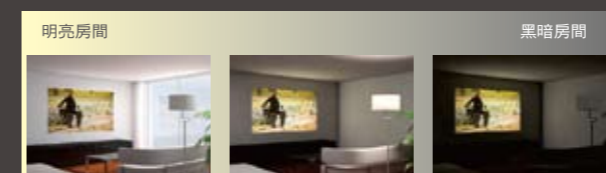

投影機背面的立體聲喇叭，可輸出渾厚飽滿的聲音，讓你不論在享受音樂或觀看影片，都有極具震撼的臨場感。

4種音效模式，滿足你對聲音的挑剔要求

- 標準：真實呈現如現場錄音般的高品質聲樂；適合觀賞有許多對話的戲劇及歌劇
- 音樂：專為愛樂人士設定，低/高頻音更清晰亮麗
- 電影：適合觀賞電影。完美重低音讓聲音更具爆發力

Made for
iPod iPhone iPad

螢幕用途

方便操作的螢幕選單。

多元用途

- 支援任何格式影片
- 即使環境再亮，簡報也清晰明亮
- 欣賞影片時也支援充電
- 伸縮式擴充底座，可防止接頭磨損與刮傷
- 不耗損燈泡壽命，就能放送音樂
- 可即時連線iTunes U進行課程

隨處都可放，在那都好玩

擺設不受限，自動垂直梯形校正

自動偵測布幕位置，並自動調整垂直位置，將影像調整至最佳布幕邊框內。就算放在邊角也會迅速幫你做最合適的修正。

手動式水平校正

手動式滑動梯形修正調整器。讓擺設位置更方便，空間應用更靈活，不必在放置螢幕居中位置，就能投出準確影像。

自動感光調校功能 重現真實色彩 再現影像原色

自動感光調校功能，可以依照環境光線並依據影像內容，即時運算出最合適的色彩表現，將畫質與對比度做出最完美的詮釋。

動態模式 即使環境再亮，細節也能清晰顯像。
居家模式 適用於光線稍暗的室內，讓你一邊用餐一邊享受高品質畫面。
劇院模式 在全暗的環境，更能有如電影院般的震撼感。

2800lm 影像格外銳利鮮明。讓細節也能完美呈現，

無需特地設置漆黑放映室就能享受清晰逼真的大畫面，在不遮光的客廳，照樣能投出自然鮮明的高畫質影像，無論在什麼光線氣氛下，明亮或是昏暗，都能為家人好友隨時送上精彩好戲。

好攜易行，精采如影隨行 實現隨放隨樂的影音生活