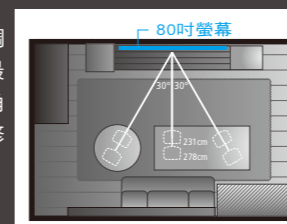

隨處都可放，在那都好玩

擺設不受限，自動垂直梯形校正

自動偵測布幕位置，並自動調整垂直位置，將影像調整至最佳布幕邊框內。就算放在邊角也會迅速幫你做最合適的修正。

手動式水平校正

手動式滑動梯形修正調整器。讓擺設位置更方便，空間應用更靈活，不必在放置螢幕居中位置，就能投出準確影像。

自動感光調校功能 重現真實色彩 再現影像原色

自動感光調校功能，可以依照環境光線並依據影像內容，即時運算出最合適的色彩表現，將畫質與對比度做出最完美的詮釋。