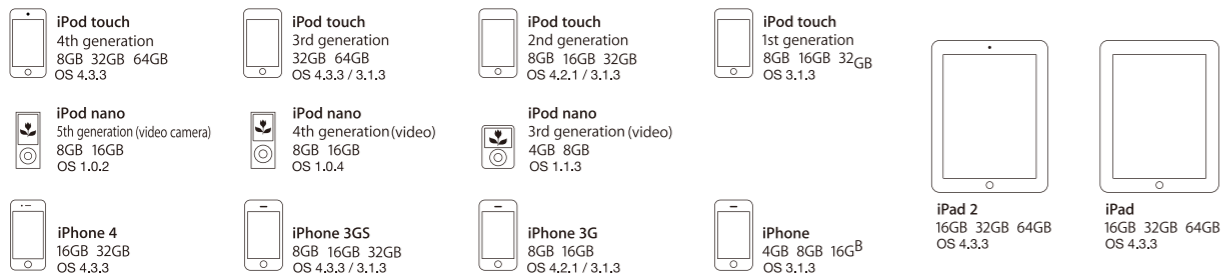

*環境規格指的是資源、能源使用及回收相關資訊

本投影機支援的 iPod 類型或版本如下所示。如需最新資訊，請造訪 Epson 網站。