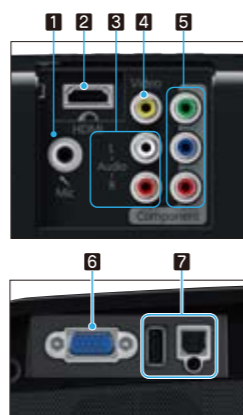

MG-850HD 規格表

機型	MG-850HD
投影方式	RGB 三片 TFT LCD 同時聚合呈像投影
液晶板 (1)尺寸 (2)畫素數 (3)面板比例	三片 0.59吋 TFT LCD with MLA 1024,000 dots (1280x800) x 3 16:10
投影鏡頭 (1)調焦方式 (2)焦距 (3)放大比例	鏡頭具備手動光學ZOOM及FOCUS調整功能 F : 1.58-1.72、f : 16.9-20.28 mm 1.0-1.2
投影亮度 亮度 (Light Output) 色彩亮度(Color Light Output)	2800 流明 2800 流明
明暗對比度	3000:1(場景模式: Dynamic、耗電量: Normal、Zoom: Wide)
周邊對應中心亮度比	89%
光源/型號	200W UHE 燈泡(E-TORL) / ELPLP67
燈泡壽命	4000 / 5000 小時(Normal / Eco)
解析度	1280x800 480i / 576i / 480p / 576p / 720p / 1080i / 1080p YES
支援訊號種類	RGB訊號相容 視訊訊號相容
色彩重現	WXGA / SXGA / XGA / SVGA / VGA NTSC / PAL / SECAM 全彩 (10bits、10億7千萬色)
投影方式	前投 / 後投 / 懸掛
投影畫面尺寸	33-317吋
投射距離	0.9-10.8 公尺
有效掃描頻率範圍(類比)	水平 15 - 92 kHz 垂直 50 - 85 Hz
有效掃描頻率範圍(數位)	水平 15 - 75 kHz 垂直 24/30/50/60Hz
Keystone	水平 +/- 30%(具備自動梯形修正功能) 垂直 +/- 30%(具備自動梯形修正功能)
RGB輸入介面	輸入端子 (1)映像 D-sub 15 pin VGA端子 x 1
視訊輸入介面	輸入端子 (1)映像 (a)視訊端子 (b)分量色差 (c)HDMI端子 VIDEO端子RCA(黃色) x 1 RCA x 3(RGB) HDMI x 1 (2)音頻 2RCA x 1 (白/紅)
其他訊號介面	USB Type A YES (USB Memory) USB Type B YES (USB Display) 麥克風 Stereo mini jack x 1
聲音輸出	內建 10W 喇叭 x 2
使用環境溫度	5°C to 35°C <41°F to 95°F>
電源規格	100-240 V AC ± 10%, 50/60 Hz
風扇噪音值	35dB(Power consumption: Normal) 29dB(Power consumption: Eco)
環境規格*	
消耗電力	場景模式 319W / 267W (Normal / Eco)
待機狀態	0.23W
重量	3.9 公斤
寬x深x高 (公分)含鏡頭及腳架	34(W) x 29.1(D) x 12.9(H)
安全裝置	過熱自動斷電保護裝置
隨機附贈配件	電源線(3m)、無線遙控器、電池x2、使用說明書、ipad 托架
其他	內建 10W 喇叭 x 2 5000小時壽命長效燈泡 直接連接 iPod nano, iPod Touch, iPhone,iPad 等即可播放影像、音頻和相片 Slide show連結隨身碟撥放圖片Jpg USB Display
特殊功能	

訊號輸入介面

- 1 Mic input port
- 2 HDMI input port
- 3 Audio (L-R) input port
- 4 Video input port
- 5 Component input port
- 6 PC input port
- 7 USB port

EXCEED YOUR VISION

dreamio™

Home Projector

MG-850HD

連結你的數位生活
配有iPhone/iPod/iPad底座

隨處都可放，在那都好玩

擺設不受限，自動垂直梯形校正

自動偵測布幕位置，並自動調整垂直位置，將影像調整至最佳布幕邊框內。就算放在邊角也會迅速幫你做最合適的修正。

手動式水平校正

手動式滑動梯形修正調整器。讓擺設位置更方便，空間應用更靈活，不必在放置螢幕居中位置，就能投出準確影像。

自動感光調校功能 重現真實色彩 再現影像原色

自動感光調校功能，可以依照環境光線並依據影像內容，即時運算出最合適的色彩表現，將畫質與對比度做出最完美的詮釋。