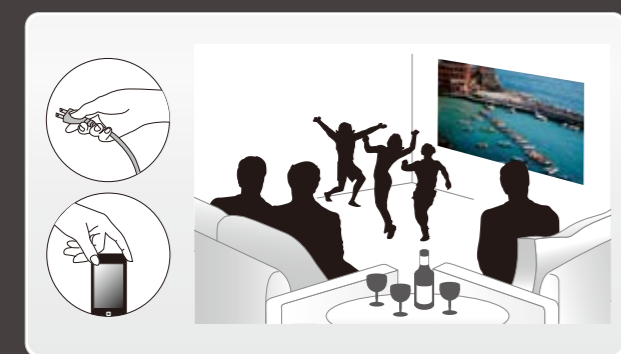

Made for
iPod iPhone iPad

Dock Click i 行動投影機 隨時隨地投出蘋果大視界

dreamio™

Home Projector

MG-850HD

連結你的數位生活體驗無所不在的享受

MG-850HD為你打造前所未有的移動娛樂生活，具有完整影像播放介面，專屬iPhone底座，不必連接任何裝置，就能擁有絕無僅有的影音震撼，設定簡單，內建10瓦立體聲喇叭，讓你隨時都能來一場影像與聲音的雙重饗宴。

安裝好上手，精采輕鬆到手

快速操作，簡易設置

想用iPhone連結你的視聽生活，你不必再為投影機連接外部裝置所煩惱，即插即用的簡便設置讓大畫面大震撼所帶來的極致享受，更簡單的就能進入你的生活。

對應iPhone/iPod/iPad底座

輕鬆就能為你連接iPod/iPhone/iPad。只要按下開關，置入底座，就能開啟一段前所未見感官旅程，徹底顛覆你的影音世界。還能當喇叭，讓時尚派對就能在你家。

內建10瓦立體聲喇叭超強，超重磅，連聲音都充滿戲劇力