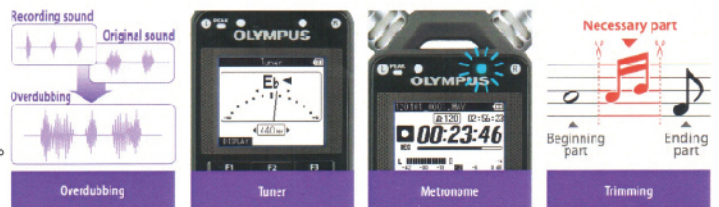

- PCM/MPEG3檔案格式；● Hi-Fi錄製；● 內建4GB；● SDHC卡槽；● AC端^{*1}；● AAx2；● 混音；
- 手動錄音模式；● 智慧模式；● W低噪過濾；● 預先錄音功能；● Limiter限制器；● 播放速度控制；
- 剪接；● 檔案分割；● 檔案複製；● 聲音導覽；● 節拍器；● Mode Dial；● 調音功能；● 遙控^{*2}；
- 腳架孔；● Peak警示燈；● 低功耗 (*1需選購AC Adapter, *2需選購遙控器(RS30W))

產品功能

操作簡易
錄音
智慧功能

錄音功能在
倒數後
即開始錄製

最大聲壓功能
減少/消除
130dB SPL

最新的指向麥克風功能以及揚聲器
將聲壓發揮到 130 dB SPL。
LS-14即便在高分貝音量的演奏像是
打鼓時也不會產生嘶嘶聲響。

即便是使用貝斯鼓也能
真實地將音質呈現
轉至最大音量時依舊不
會破音而產生嘶嘶聲響
能近場揚聲器錄製

方便音樂愛好者
使用的特殊功能

具調音，混音，節拍功能。
修剪功能在錄音開始與結束後
能將檔案中不必要的片段刪除。

改良式麥克風即便是經過
加強過濾音質後，仍保有
優質自然立體聲。

可放置於站立夾上使用
LS-14附站立夾。
亦可當麥克風夾使用。

功 能

A	三麥克風系統TRESMIC	立體聲麥克風加上中心麥克風讓錄音音質更上層樓
B	LED指示燈	當節拍功能開啓時，LED閃爍時，可清楚看到所顯示的節拍
C	Peak警示燈	超過預設等級時，即開啓警示
D	三腳架孔	可與站立夾搭配使用或是使用一般三腳架，使其站立
E	SD卡擴充卡槽	可使用SD卡擴充容量，將SD卡放置於電腦讀取，使資料順利複製於電腦中