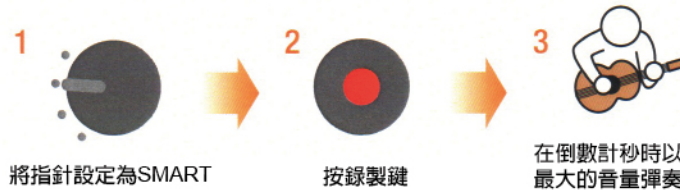

產品功能

操作簡易
錄音
智慧功能