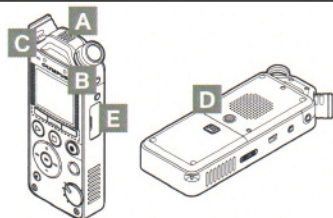

- PCM/MPEG3檔案格式；● Hi-Fi錄製；● 內建4GB；● SDHC卡槽；● AC端^{*1}；● AAx2；● 混音；
- 手動錄音模式；● 智慧模式；● W低噪過濾；● 預先錄音功能；● Limiter限制器；● 播放速度控制；
- 剪接；● 檔案分割；● 檔案複製；● 聲音導覽；● 節拍器；● Mode Dial；● 調音功能；● 遙控^{*2}；
- 腳架孔；● Peak警示燈；● 低功耗 (*1需選購AC Adapter, *2需選購遙控器(RS30W))

產品功能

操作簡易
錄音
智慧功能

錄音功能在
倒數後
即開始錄製

最大聲壓功能
減少/消除
130dB SPL

最新的指向麥克風功能以及揚聲器
將聲壓發揮到 130 dB SPL。
LS-14即便在高分貝音量的演奏像是
打鼓時也不會產生嘶嘶聲響。

即便是使用貝斯鼓也能
真實地將音質呈現
轉至最大音量時依舊不
會破音而產生嘶嘶聲響
能近場揚聲器錄製

方便音樂愛好者
使用的特殊功能

具調音，混音，節拍功能。
修剪功能在錄音開始與結束後
能將檔案中不必要的片段刪除。

改良式麥克風即便是經過
加強過濾音質後，仍保有
優質自然立體聲。

可放置於站立夾上使用
LS-14附站立夾。
亦可當麥克風夾使用。

功 能

A	三麥克風系統TRESMIC	立體聲麥克風加上中心麥克風讓錄音音質更上層樓
B	LED指示燈	當節拍功能開啓時，LED閃爍時，可清楚看到所顯示的節拍
C	Peak警示燈	超過預設等級時，即開啓警示
D	三腳架孔	可與站立夾搭配使用或是使用一般三腳架，使其站立
E	SD卡擴充卡槽	可使用SD卡擴充容量，將SD卡放置於電腦讀取，使資料順利複製於電腦中